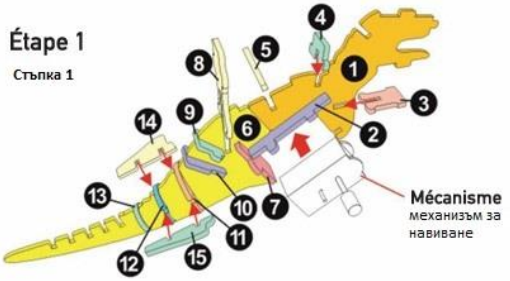

T-REX

T-rex dinosaur - Dinosaurier T-rex - Dinosaurio T-rex
Tirano saurio Rex - T-rex dinosaurus (T-Рекс)

Visserie Компонентни части

		
Type1 x4	Type2 x8	Type3 x4

Chaque pièce doit être fermement emboîtée.
Всяка част трябва да се притиска плътно.
Détacher délicatement les pièces au fur et à mesure de l'avancement de la maquette.
Внимателно отделяйте частите стъпка по стъпка.

Étape 1

Стъпка 1

Étape 3

Стъпка 3

Étape 4

Стъпка 4

Étape 5

Стъпка 5