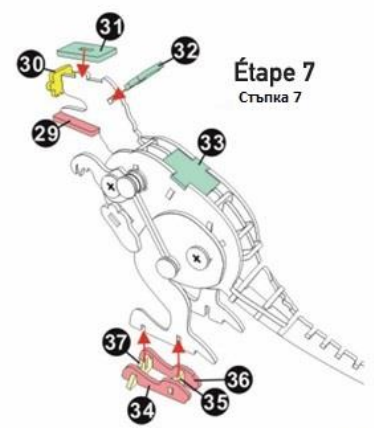

T-REX

T-rex dinosaur - Dinosaurier T-rex - Dinosaurio T-rex
Tirano saurio Rex - T-rex dinosaurus (T-Рекс)

Visserie Компонентни части

		
Type1 x4	Type2 x8	Type3 x4

Chaque pièce doit être fermement emboîtée.
Всяка част трябва да се притиска плътно.
Détacher délicatement les pièces au fur et à mesure de l'avancement de la maquette.
Внимателно отделяйте частите стъпка по стъпка.

Étape 1

Стъпка 1

Étape 3

Стъпка 3

Étape 4

Стъпка 4

Étape 5

Стъпка 5

Étape 6

Стъпка 6

Étape 7

Стъпка 7

Étape 8

Стъпка 8