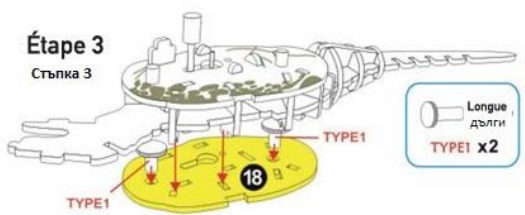

T-REX

T-rex dinosaur - Dinosaurier T-rex - Dinosaurio T-rex
Tirano saurio Rex - T-rex dinosaurus (T-Рекс)

Visserie Компонентни части

		
Type1 x4	Type2 x8	Type3 x4

Chaque pièce doit être fermement emboîtée.
Всяка част трябва да се притиска плътно.
Détacher délicatement les pièces au fur et à mesure de l'avancement de la maquette.
Внимателно отделяйте частите стъпка по стъпка.

Étape 1

Стъпка 1

Étape 3

Стъпка 3

Étape 4

Стъпка 4

Étape 5

Стъпка 5