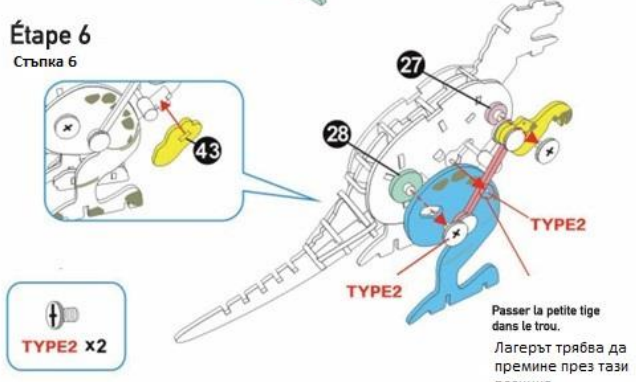

T-REX

T-rex dinosaur - Dinosaurier T-rex - Dinosaurio T-rex
Tirano saurio Rex - T-rex dinosaurus (T-Рекс)

Visserie Компонентни части

		
Type1 x4	Type2 x8	Type3 x4

Chaque pièce doit être fermement emboîtée.
Всяка част трябва да се притиска плътно.
Détacher délicatement les pièces au fur et à mesure de l'avancement de la maquette.
Внимателно отделяйте частите стъпка по стъпка.

Étape 1

Стъпка 1

Étape 3

Стъпка 3

Étape 4

Стъпка 4

Étape 5

Стъпка 5

Étape 6

Стъпка 6

Étape 7

Стъпка 7

Étape 8

Стъпка 8